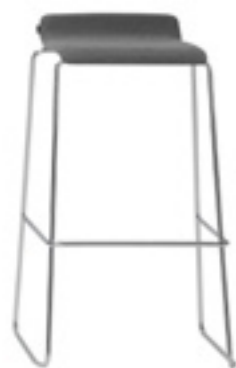

Las bancadas GINGER con pie de arco se fabrican con y sin brazos y pueden llevar 3 tipos de asiento.

Les poutres GINGER avec pied d'arc existent avec et sans accoudoirs et avec 3 assises différentes.

4 legs armchair
Sillón 4 patas
Fauteuil 4 pieds

Cantilever armchair
Sillón pie patín
Fauteuil pied luge

4 legs stackable armchair
Sillón 4 patas apilable
Fauteuil 4 pieds empilable

Available with writing tablet
Disponible con pala
Existe avec tablete d'écriture

4 legs chair
Silla 4 patas
Chaise 4 pieds

Sled chair
Silla pie varilla
Chaise baguette

Available with writing tablet
Disponible con pala des escritura
Existe avec tablete d'écriture

Sled stool
Taburete pie varilla
Tabouret tige d'acier